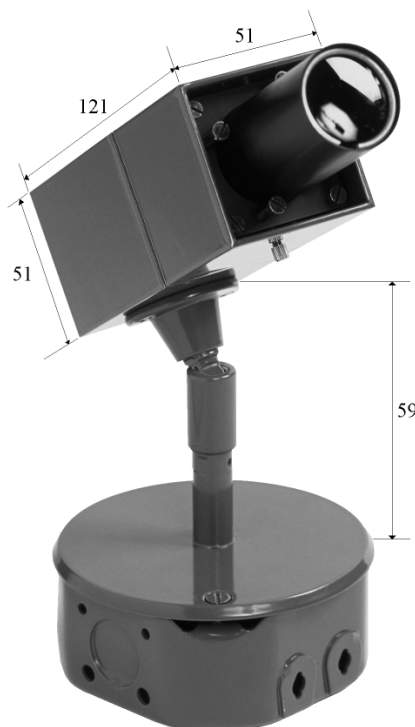

CARACTERISTIQUES TECHNIQUES

Monté sur boîtier intégrant le transformateur 120/12V 60Hz pouvant être installé sur les plafonds ou les murs.
Appareil pour lampe GY6.35 de 50W maximum.

TECHNICAL CHARACTERISTICS

Surface ceiling or wall-mounted spotlight, 60Hz rated input 120/12V integral transformer within recessed junction box.
Self shielded low-pressure bulb GY6.35 50W max.

4 finitions classiques:

- _ Réf. 4020: aluminium brossé
- _ Réf. 4021: peinture époxy noire
- _ Réf. 4022: anodisé doré
- _ Réf. 4023: peinture époxy blanche

Autre finition sur demande

La longueur de l'objectif, et la dioptrie des lentilles varient en fonction des dimensions de l'œuvre à éclairer et de la distance la séparant de l'appareil.

- Spot en aluminium
- Visserie laiton
- Orientation de la rotule:
 - _ horizontale: 350°
 - _ verticale: 90°
- Option: finition spéciale
- Poids: 936g
- Tension 12V
- Conforme aux normes CSA US

- Aluminium spotlight
- Screws made of brass
- Orientation of the swivel:
 - _ horizontal: 350°
 - _ overhead: 90°
- Option: special finish
- Weight: 936g
- 12V
- CSA US standards

Cotes en mm

DONNEES PHOTOMETRIQUES