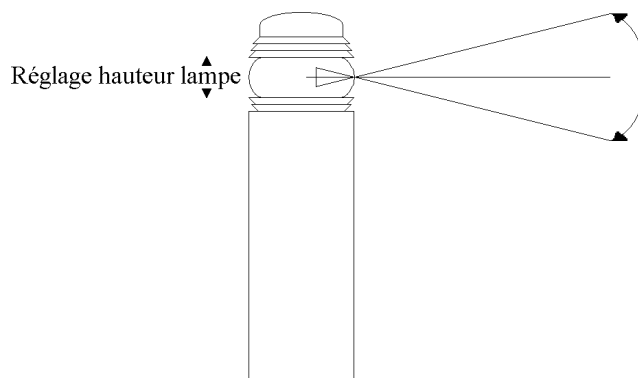

PHOTOMETRIC DATA

Les caractéristiques de nos appareils ne sont mentionnées qu'à titre indicatif et ne sauraient constituer un engagement pour notre société qui se réserve le droit de modifier ses produits afin d'en améliorer la qualité.

The characteristics of our spotlights are given as an indication and do not constitute any obligation on our part.

We reserve the right to modify our products as our policy is one constant improvement.