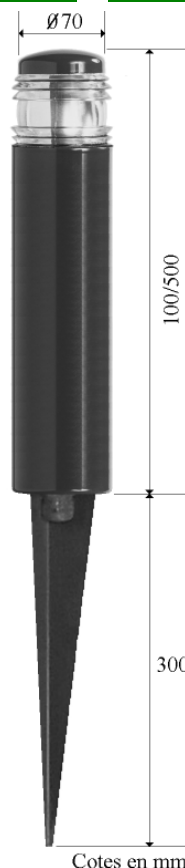

BORNE HAUTE DE BALISAGE SUR PIQUET

BIG BORNE ON SPIKE FOR BEACONING

UTILISATION

Eclairage rasant amovible pour circulation, allées, entrées de garage...

USE

Removable fixture for oblique lighting for traffic, paths, garage entrances...

CARACTERISTIQUES TECHNIQUES

Indice de protection IP55
 Angle de diffusion de 360°
 Raccordement électrique 230V classe 3
 Transformateur non fourni
 Lampe halogène 12V 20W/35W/50W GY6.35 en supplément
 3 finitions classiques (peinture résine polyester):
 _ Vert RAL 6003
 _ Noir satiné RAL 9005
 _ Ton pierre RAL 1013

- Joints plat et torique en silicone, joints fibre
- Lentille de Fresnel en verre
- Occultation partielle par miroir
- Visserie et presse-étoupe de 11 en laiton, capacité de serrage Ø7 à 12,5mm
- Appareil en aluminium
- Traitement cataphorèse du piquet avant peinture
- Hauteur sur mesure (500mm max)
- Options: "chapeau" en laiton coiffant la lentille (Ø90), lampe G9 25W 230V, traitement cataphorèse avant peinture, finition spéciale (tout RAL)
- Poids: 2,100Kg

- Flat and "O" silicone gaskets, flat fiber gaskets
- Fresnel lens made of glass
- Partial occultation by mirror
- Screws and stuffing box of 11 made of brass, capacity Ø7 to 12,5mm
- Made of aluminium
- Spikr with cataphoresis treatment before painting
- Length on demand (500mm max)
- Option: large brass cupel on top of lens (Ø90), G9 25W 230V lamp, cataphoresis treatment before painting, special finish (any RAL)
- Weight: 2,100Kg