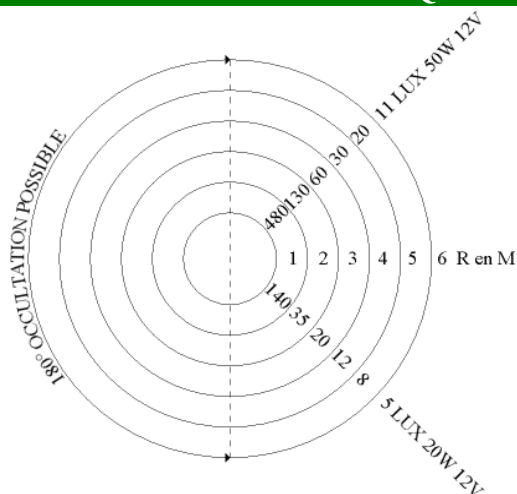

DONNEES PHOTOMETRIQUES